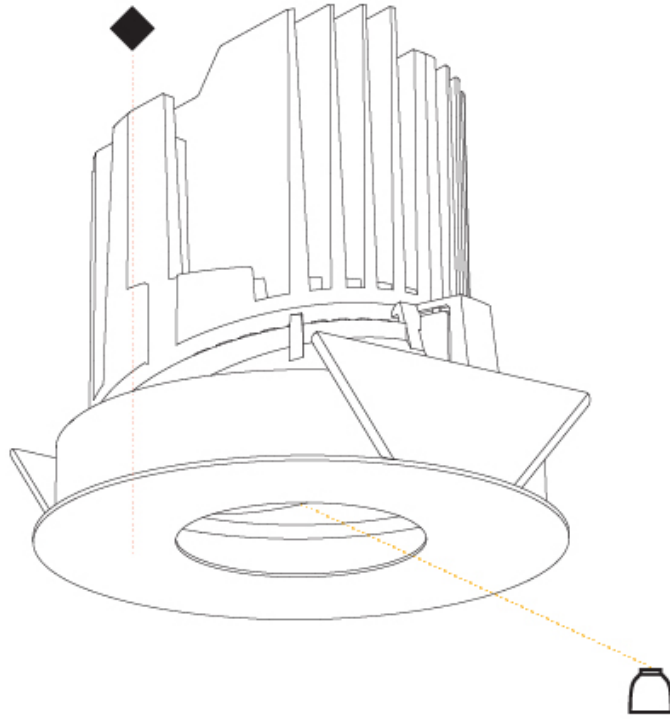

A37858-

PROJECT

TYPE

SPECIFIER

QUANTITY

DATE

A

PROJECT
TYPE
SPECIFIER
QUANTITY
DATE